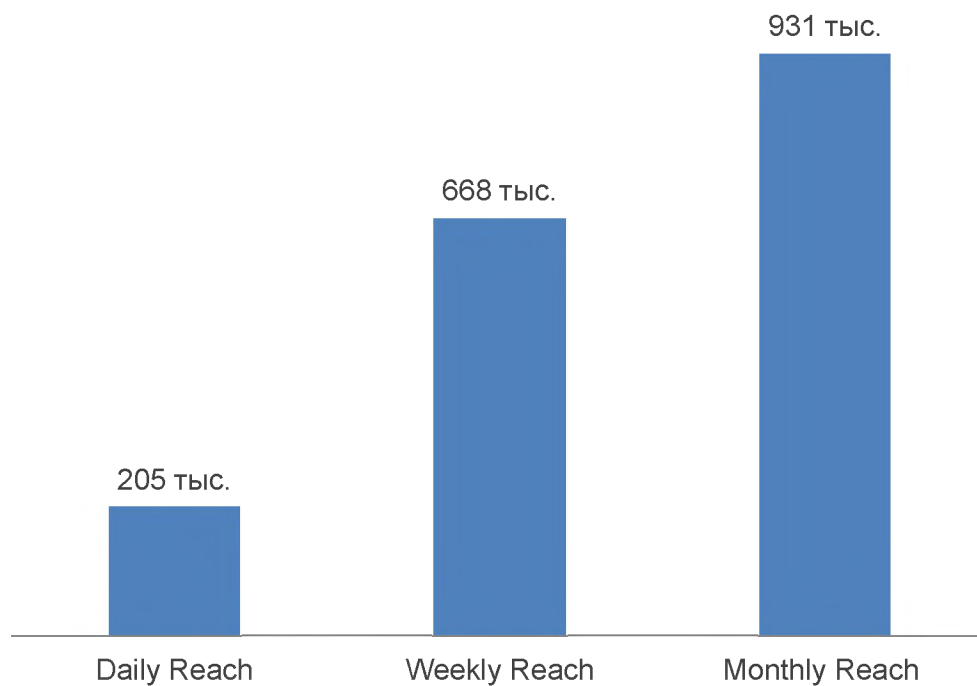

ОХВАТ АУДИТОРИИ